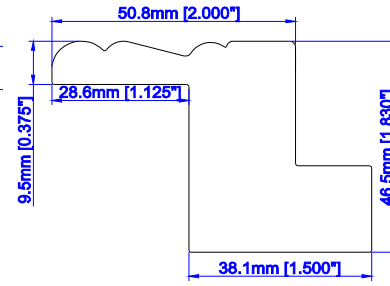

# Frame Styles

**2" Camber Deco Frame**

**2" Classic Deco Frame**

**2" Deco Sill Plate**

**3" Ridge Deco Frame**

**Tilt Out Z Frame**

**Ridge Deco Sill Plate**

**1 1/4" Beaded Z Frame**

**1 1/2" Bullnose Z Frame**

**2" Bel Air Z Frame**

**3" Crown Z Frame**

**3" Crown Z Sill Plate**