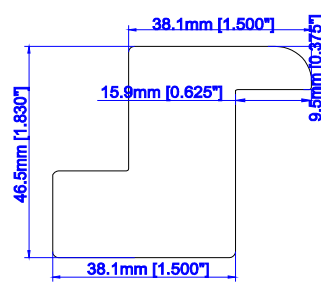

# Frame Styles

**2" Camber Deco Frame**

**2" Classic Deco Frame**

**2" Deco Sill Plate**

**3" Ridge Deco Frame**

**Tilt Out Z Frame**

**Ridge Deco Sill Plate**

**1 1/4" Beaded Z Frame**