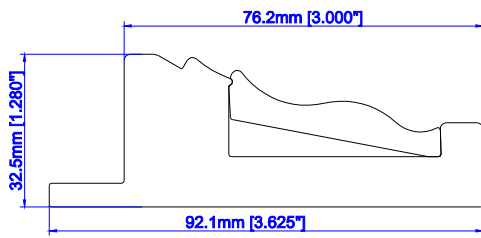

# Frame Styles

**2" Camber Deco Frame**

**2" Classic Deco Frame**

**2" Deco Sill Plate**

**3" Ridge Deco Frame**

**Tilt Out Z Frame**

**Ridge Deco Sill Plate**

**1 1/4" Beaded Z Frame**

**1 1/2" Bullnose Z Frame**

**2" Bel Air Z Frame**

**3" Crown Z Frame**

**3" Crown Z Sill Plate**