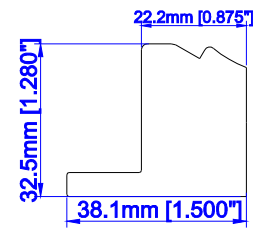

# Frame Styles

**2" Camber Deco Frame**

**2" Classic Deco Frame**

**2" Deco Sill Plate**

**3" Ridge Deco Frame**

**Tilt Out Z Frame**

**Ridge Deco Sill Plate**

**1 1/4" Beaded Z Frame**

**1 1/2" Bullnose Z Frame**

**2" Bel Air Z Frame**

**3" Crown Z Frame**

**3" Crown Z Sill Plate**