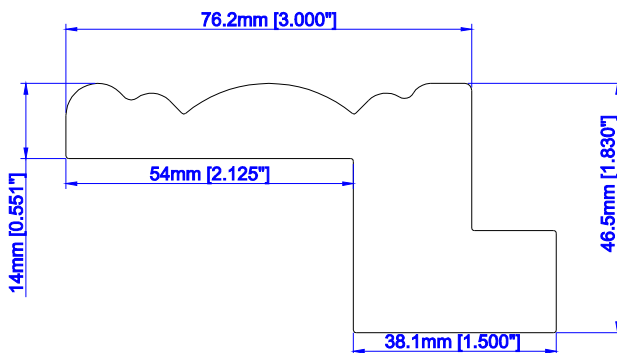

# Frame Styles

**2" Camber Deco Frame**

**2" Classic Deco Frame**

**2" Deco Sill Plate**

**3" Ridge Deco Frame**

**Tilt Out Z Frame**

**Ridge Deco Sill Plate**

**1 1/4" Beaded Z Frame**

**1 1/2" Bullnose Z Frame**

**2" Bel Air Z Frame**

**3" Crown Z Frame**

**3" Crown Z Sill Plate**