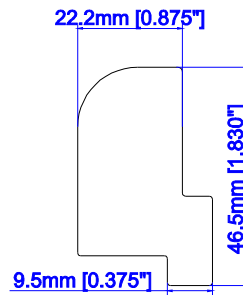

# Frame Styles

**2" Camber Deco Frame**

**2" Classic Deco Frame**

**2" Deco Sill Plate**

**3" Ridge Deco Frame**

**Tilt Out Z Frame**

**Ridge Deco Sill Plate**

**1 1/4" Beaded Z Frame**

**1 1/2" Bullnose Z Frame**

**2" Bel Air Z Frame**

**3" Crown Z Frame**

**3" Crown Z Sill Plate**